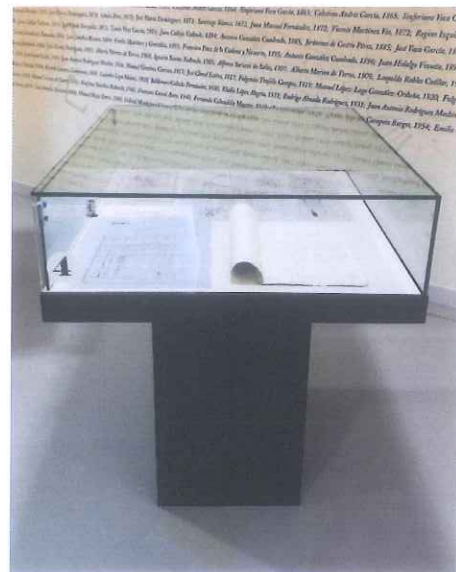

CARACTERÍSTICAS TÉCNICAS DE LA VITRINAS EXPOSITIVAS PARA EL ARCHIVO HISTÓRICO

MUNICIPAL

- Vitrina con estructura de cristal templado y base de madera (un punto de apoyo).
- 2 unidades
- Acabado lacado mate de color negro.
- Vidrios de 3 + 3 o similar.
- Altura pie: 94 cm.
- Dimensiones campana de cristal:

Altura 20 cm. x ancho 150 cm x profundidad 40 cm

- Vitrina de pared con diseño igual al de la fotografía.
 - 1 unidad
 - Dimensiones: alto 1,74 m x ancho 1,70 x Fondo 3 cm
 - Iluminación led con filtro UV
-
- Importe máximo del suministro: 3.500,00 € (IVA incluido)